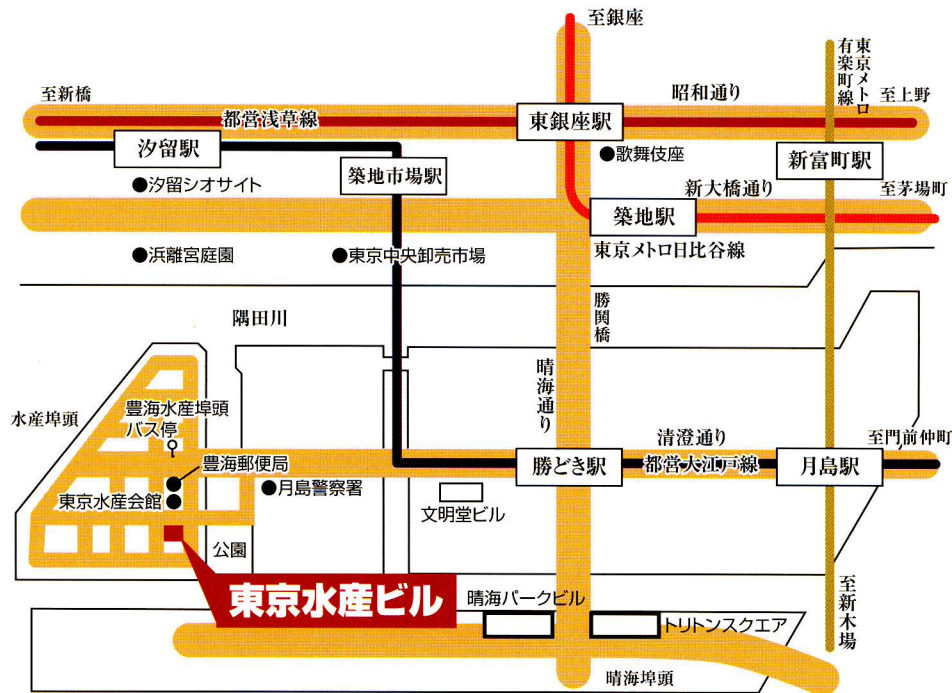

< 地図 >

< 東京冷蔵倉庫協会への交通機関 >

- ・JR：「東京」駅丸の内南口下車（中央郵便局前）  
 都バス「豊海水産埠頭」（都04系統）行  
 東京駅丸の内南口→有楽町駅前→銀座4丁目（東京メトロ丸の内線、銀座線、日比谷線接続）→築地3丁目（東京メトロ日比谷線接続）  
 →勝どき駅（都営地下鉄大江戸線接続）  
 →「豊海水産埠頭」（終点）下車徒歩1分
- ・地下鉄：都営地下鉄大江戸線「勝どき」駅下車 徒歩10分（新島橋方面駐輪場出入口から）  
 東京メトロ有楽町線「月島」駅下車  
 東京メトロ東西線「門前仲町」駅下車 都バス「豊海水産埠頭」（門33系統）行  
 に乗り換える
- ・都バス：「豊海水産埠頭」（門33系統）行  
 門前仲町→越中島（JR京葉線）→月島駅前（東京メトロ有楽町線接続）  
 →勝どき駅（都営地下鉄大江戸線接続）→「豊海水産埠頭」下車徒歩2分